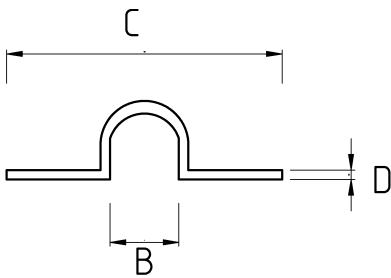

EMT TWO HOLE STRAP

Технические характеристики

Код продукта	Размер I	A	B	C	D	E	Вес нетто (kg/шт)	Количество в
R482016	1/2"		17.70	53.30	0.80		0,007	300.00
R482021	3/4"		22.70	69.50	0.95		0,008	200.00
R482026	1"		29.90	78.80	1.08		0,017	100.00
R482035	1 1/4"		37.00	97.60	1.08		0,021	80.00
R482040	1 1/2"		43.30	107.00	1.25		0,031	60.00
R482052	2"		56.80	123.75	1.38		0,044	40.00
R482063	2 1/2"						0,068	20.00
R482078	3"		89.70	160.20	1.98		0,108	10.00
R482102	4"						0,136	10.00