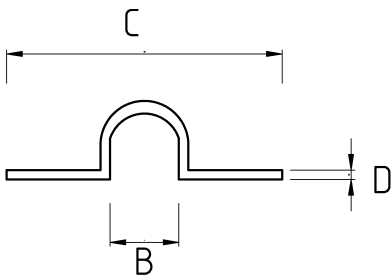

## EMT ONE HOLE STRAP

### Технически характеристики

Код продукта	Размер l	A	B	C	D	E	Вес нетто (kg/шт)	Количество в
R481916	1/2"						0,005	400.00
R481921	3/4"						0,007	300.00
R481926	1"						0,013	200.00
R481935	1 1/4"						0,032	100.00
R481940	1 1/2"						0,035	80.00
R481952	2"						0,077	40.00