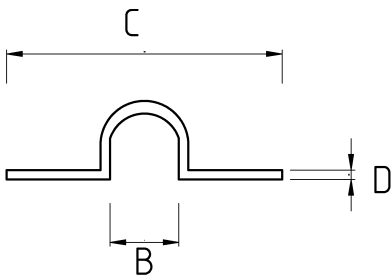

EMT ONE HOLE STRAP

Технически характеристики

Код продукта	Размер I	A	B	C	D	E	Вес нетто (kg/шт)	Количество в
R481016	1/2"		18.00	36.00	0.85		0,005	400.00
R481021	3/4"		23.00	44.00	0.85		0,007	300.00
R481026	1"		29.75	55.50	1.15		0,013	200.00
R481035	1 1/4"		39.15	67.50	1.85		0,032	100.00
R481040	1 1/2"		46.00	75.00	1.85		0,035	80.00
R481052	2"		56.50	97.00	2.50		0,077	40.00
R481063	2 1/2"							
R481078	3"							
R481102	4"							