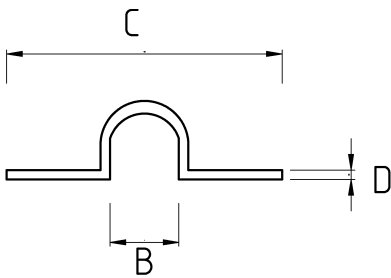

EMT ONE HOLE STRAP

Технически характеристики

| Код продукта | Размер I | A | B | C | D | E | Вес нетто (kg/шт) | Количество в |
|--------------|----------|---|-------|-------|------|---|-------------------|--------------|
| R481016 | 1/2" | | 18.00 | 36.00 | 0.85 | | 0,005 | 400.00 |
| R481021 | 3/4" | | 23.00 | 44.00 | 0.85 | | 0,007 | 300.00 |
| R481026 | 1" | | 29.75 | 55.50 | 1.15 | | 0,013 | 200.00 |
| R481035 | 1 1/4" | | 39.15 | 67.50 | 1.85 | | 0,032 | 100.00 |
| R481040 | 1 1/2" | | 46.00 | 75.00 | 1.85 | | 0,035 | 80.00 |
| R481052 | 2" | | 56.50 | 97.00 | 2.50 | | 0,077 | 40.00 |
| R481063 | 2 1/2" | | | | | | | |
| R481078 | 3" | | | | | | | |
| R481102 | 4" | | | | | | | |