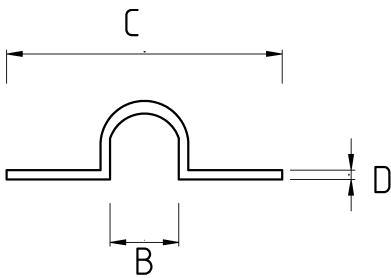

EMT ONE HOLE STRAP

Технически характеристики

Код продукта	Размер I	A	B	C	D	E	Вес нетто (kg/шт)	Количество в
R481916	1/2"						0,005	400.00
R481921	3/4"						0,007	300.00
R481926	1"						0,013	200.00
R481935	1 1/4"						0,032	100.00
R481940	1 1/2"						0,035	80.00
R481952	2"						0,077	40.00