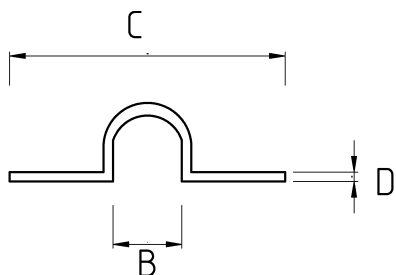

EMT ONE HOLE STRAP

Технические характеристики

Код продукта	Размер I	A	B	C	D	E	Вес нетто (kg/шт)	Количество в
R481016	1/2"		18.00	36.00	0.85		0,005	400.00
R481021	3/4"		23.00	44.00	0.85		0,007	300.00
R481026	1"		29.75	55.50	1.15		0,013	200.00
R481035	1 1/4"		39.15	67.50	1.85		0,032	100.00
R481040	1 1/2"		46.00	75.00	1.85		0,035	80.00
R481052	2"		56.50	97.00	2.50		0,077	40.00
R481063	2 1/2"							
R481078	3"							
R481102	4"							