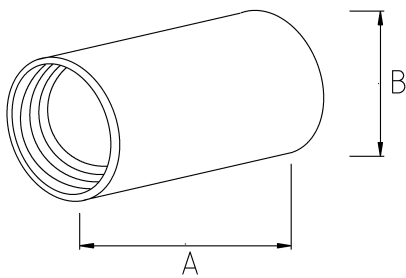

EMT SET SCREW COUPLING

Технически характеристики

Код продукта	Размер I	A	B	C	D	E	Вес нетто (kg/шт)	Количество в
R355916	1/2"	40.00	22.00				0,027	100.00
R355921	3/4"	50.00	30.00				0,045	60.00
R355926	1"	52.00	35.00				0,041	40.00
R355935	1 1/4"	60.50	44.80				0,087	20.00
R355940	1 1/2"	68.60	50.40				0,106	16.00
R355952	2"	89.25	64.15				0,137	8.00