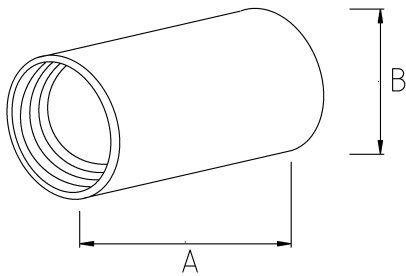

EMT SET SCREW COUPLING

Технические характеристики

Код продукта	Размер I	A	B	C	D	E	Вес нетто (kg/шт)	Количество в
R355916	1/2"	40.00	22.00				0,027	100.00
R355921	3/4"	50.00	30.00				0,045	60.00
R355926	1"	52.00	35.00				0,041	40.00
R355935	1 1/4"	60.50	44.80				0,087	20.00
R355940	1 1/2"	68.60	50.40				0,106	16.00
R355952	2"	89.25	64.15				0,137	8.00