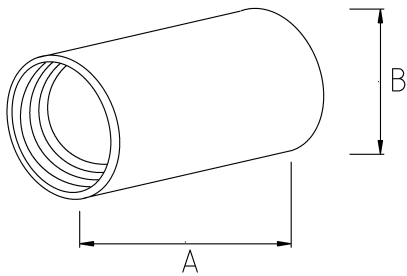

EMT SET SCREW COUPLING

Технические характеристики

| Код продукта | Размер I | A | B | C | D | E | Вес нетто (kg/шт) | Количество в |
|--------------|----------|--------|--------|---|---|---|-------------------|--------------|
| R355016 | 1/2" | 40.00 | 22.00 | | | | 0,027 | 100.00 |
| R355021 | 3/4" | 50.00 | 30.00 | | | | 0,045 | 60.00 |
| R355026 | 1" | 52.00 | 35.00 | | | | 0,041 | 40.00 |
| R355035 | 1 1/4" | 60.50 | 44.80 | | | | 0,087 | 20.00 |
| R355040 | 1 1/2" | 68.60 | 50.40 | | | | 0,106 | 16.00 |
| R355052 | 2" | 89.25 | 64.15 | | | | 0,137 | 8.00 |
| R355063 | 2 1/2" | 99.60 | 82.20 | | | | 0,253 | 4.00 |
| R355078 | 3" | 113.40 | 100.00 | | | | 0,352 | 2.00 |
| R355102 | 4" | 132.50 | 125.75 | | | | 0,481 | 8.00 |