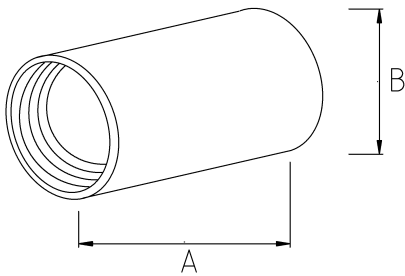

## EMT SET SCREW COUPLING

### Технические характеристики

Код продукта	Размер I	A	B	C	D	E	Вес нетто (kg/шт)	Количество в
R355016	1/2"	40.00	22.00				0,027	100.00
R355021	3/4"	50.00	30.00				0,045	60.00
R355026	1"	52.00	35.00				0,041	40.00
R355035	1 1/4"	60.50	44.80				0,087	20.00
R355040	1 1/2"	68.60	50.40				0,106	16.00
R355052	2"	89.25	64.15				0,137	8.00
R355063	2 1/2"	99.60	82.20				0,253	4.00
R355078	3"	113.40	100.00				0,352	2.00
R355102	4"	132.50	125.75				0,481	8.00