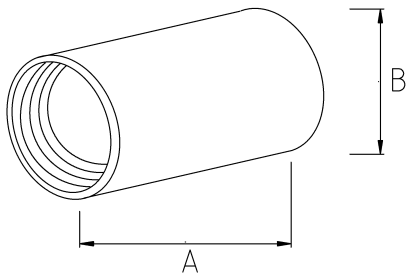

EMT SET SCREW COUPLING

Технические характеристики

Код продукта	Размер I	A	B	C	D	E	Вес нетто (kg/шт)	Количество в
R355016	1/2"	40.00	22.00				0,027	100.00
R355021	3/4"	50.00	30.00				0,045	60.00
R355026	1"	52.00	35.00				0,041	40.00
R355035	1 1/4"	60.50	44.80				0,087	20.00
R355040	1 1/2"	68.60	50.40				0,106	16.00
R355052	2"	89.25	64.15				0,137	8.00
R355063	2 1/2"	99.60	82.20				0,253	4.00
R355078	3"	113.40	100.00				0,352	2.00
R355102	4"	132.50	125.75				0,481	8.00