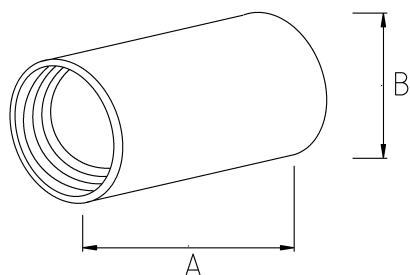

## EMT SET SCREW COUPLING

- материал : замак

### Технически характеристики

Код продукта	Размер I	A	B	C	D	E	F	Вес нетто (kg/шт)	Количество в
R355016	1/2"	40.00	22.00					0,027	100.00
R355021	3/4"	50.00	30.00					0,045	60.00
R355026	1"	52.00	35.00					0,041	40.00
R355035	1 1/4"	60.50	44.80					0,087	14.00
R355040	1 1/2"	68.60	50.40					0,106	8.00
R355052	2"	89.25	64.15					0,137	8.00
R355063	2 1/2"	99.60	82.20					0,253	4.00
R355078	3"	113.40	100.00					0,352	2.00
R355102	4"	132.50	125.75					0,481	8.00