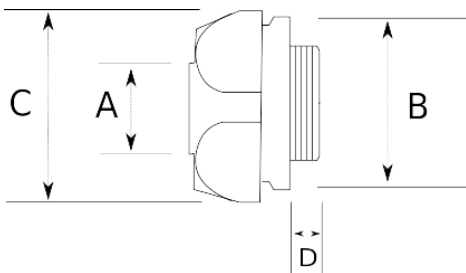

**EMT COMPRESSION CONNECTOR, STEEL,
FEMALE**

Технические характеристики

Код продукта	Размер I	A	B	C	D	E	Вес нетто (кг/шт)	Количество в
R420016	1/2"							
R420021	3/4"						0,058	50.00
R420026	1"						0,073	40.00
R420035	1 1/4"							
R420040	1 1/2"							
R420052	2"							