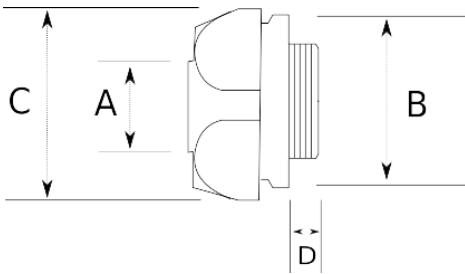

## EMT COMPRESSION CONNECTOR, STEEL, MALE

### Технические характеристики

Код продукта	Размер I	A	B	C	D	E	Вес нетто (kg/шт)	Количество в
R400016	1/2"						0,050	80.00
R400021	3/4"						0,070	50.00
R400026	1"						0,110	40.00
R400035	1 1/4"						0,168	20.00
R400040	1 1/2"						0,203	12.00
R400052	2"						0,280	8.00
R400063	2 1/2"						0,691	4.00
R400078	3"							
R400102	4"						1,148	12.00