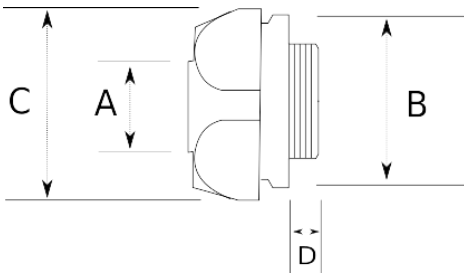

**EMT COMPRESSION CONNECTOR, STEEL,  
FEMALE**

**Технические характеристики**

Код продукта	Размер I	A	B	C	D	E	Вес нетто (кг/шт)	Количество в
R420016	1/2"							
R420021	3/4"						0,058	50.00
R420026	1"						0,073	40.00
R420035	1 1/4"							
R420040	1 1/2"							
R420052	2"							