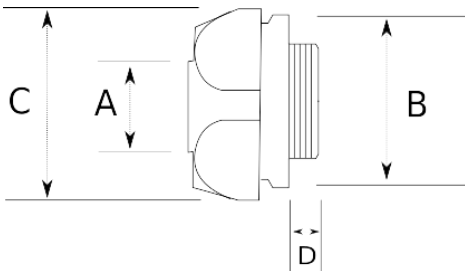

EMT COMPRESSION CONNECTOR, STEEL, MALE

Технические характеристики

Код продукта	Размер I	A	B	C	D	E	Вес нетто (kg/шт)	Количество в
R400016	1/2"						0,050	80.00
R400021	3/4"						0,070	50.00
R400026	1"						0,110	40.00
R400035	1 1/4"						0,168	20.00
R400040	1 1/2"						0,203	12.00
R400052	2"						0,280	8.00
R400063	2 1/2"						0,691	4.00
R400078	3"							
R400102	4"						1,148	12.00