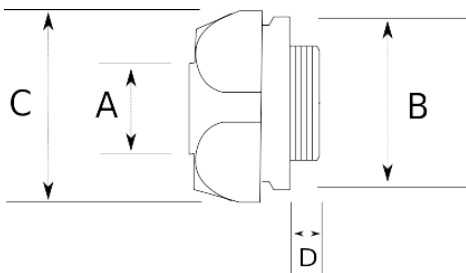

## EMT COMPRESSION CONNECTOR, STEEL, MALE

### Технически характеристики

Код продукта	Размер I	A	B	C	D	E	Вес нетто (kg/шт)	Количество в
R400016	1/2"						0,050	80.00
R400021	3/4"						0,070	50.00
R400026	1"						0,110	40.00
R400035	1 1/4"						0,168	20.00
R400040	1 1/2"						0,203	12.00
R400052	2"						0,280	8.00
R400063	2 1/2"						0,691	4.00
R400078	3"							
R400102	4"						1,148	12.00