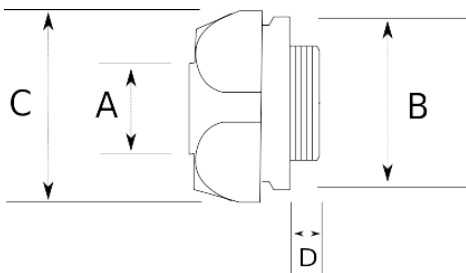

## EMT SET SCREW CONNECTOR, STEEL

### Технические характеристики

Код продукта	Размер I	A	B	C	D	E	Вес нетто (кг/шт)	Количество в
R405016	1/2"						0,033	100.00
R405021	3/4"						0,048	80.00
R405026	1"						0,080	40.00
R405035	1 1/4"							
R405040	1 1/2"							
R405052	2"						0,222	8.00
R405063	2 1/2"							
R405078	3"							
R405102	4"							