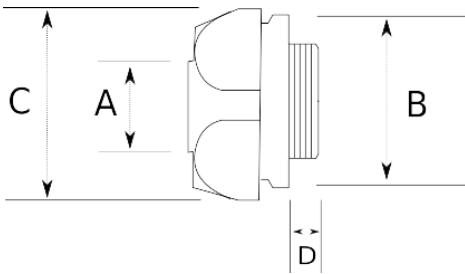

EMT COMPRESSION CONNECTOR

Технически характеристики

Код продукта	Размер I	A	B	C	D	E	Вес нетто (kg/шт)	Количество в
R300016	1/2"						0,034	100.00
R300021	3/4"						0,049	50.00
R300026	1"						0,067	50.00
R300035	1 1/4"						0,112	25.00
R300040	1 1/2"						0,148	20.00
R300052	2"							
R300063	2 1/2"							
R300078	3"							
R300102	4"						0,903	16.00