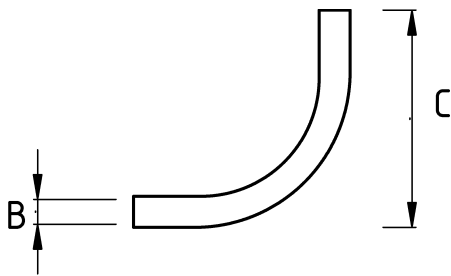

EMT COMPRESSION CONNECTOR 90

Технически характеристики

Код продукта	Размер I	A	B	C	D	E	Вес нетто (kg/шт)	Количество в
R390016	1/2"						0,073	50.00
R390021	3/4"						0,115	50.00
R390026	1"							
R390035	1 1/4"							
R390040	1 1/2"							
R390052	2"							