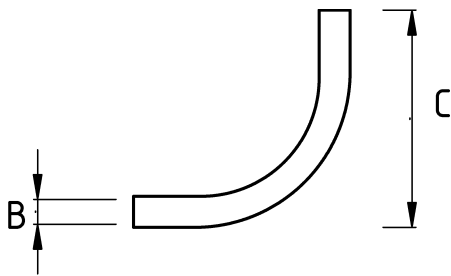

EMT COMPRESSION CONNECTOR 90

Технические характеристики

Код продукта	Размер I	A	B	C	D	E	Вес нетто (кг/шт)	Количество в
R390016	1/2"						0,073	50.00
R390021	3/4"						0,115	50.00
R390026	1"							
R390035	1 1/4"							
R390040	1 1/2"							
R390052	2"							