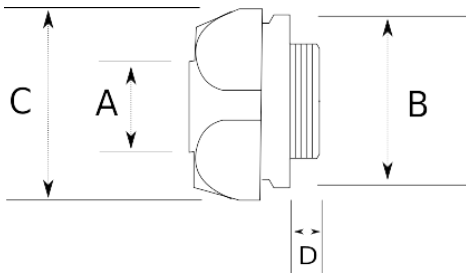

## EMT SET SCREW CONNECTOR

### Технические характеристики

Код продукта	Размер I	A	B	C	D	E	Вес нетто (kg/шт)	Количество в
R305016	1/2"						0,022	100.00
R305021	3/4"						0,038	100.00
R305026	1"						0,051	60.00
R305035	1 1/4"						0,082	25.00
R305040	1 1/2"						0,103	20.00
R305052	2"						0,154	8.00
R305063	2 1/2"							
R305078	3"							
R305102	4"							