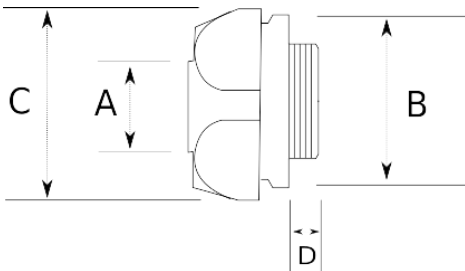

EMT SET SCREW CONNECTOR

- материал : замак

Технически характеристики

Код продукта	Размер I	A	B	C	D	E	F	Вес нетто (kg/шт)	Количество в
R305016	1/2"	18.20	22.65		8.50			0,022	100.00
R305021	3/4"	23.70	29.00		10.00			0,038	100.00
R305026	1"	30.00	36.00		12.00			0,051	60.00
R305035	1 1/4"	39.00	45.50		13.00			0,082	25.00
R305040	1 1/2"	44.50	51.40		14.00			0,103	20.00
R305052	2"	56.00	62.00		15.00			0,154	8.00
R305063	2 1/2"							0,284	40.00
R305078	3"								
R305102	4"								