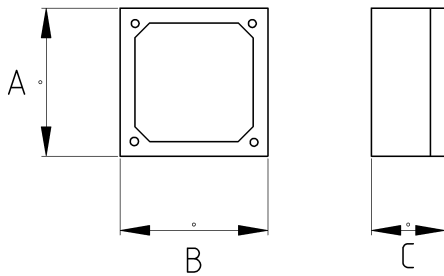

EMT Electrical Junction Box Cover

Технические характеристики

Код продукта	Размер l	A	B	C	D	E	Вес нетто (кг/шт)	Количество в
R467030		102.00	54.00				0,044	50.00
R467040		102.00	102.00	1.70			0,091	40.00
R467080		120.00	120.00	1.70			0,182	25.00