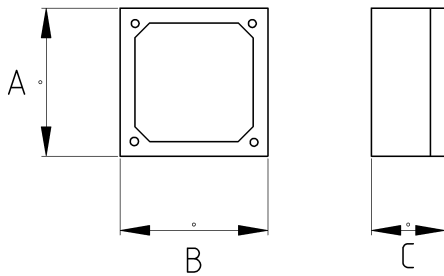

EMT Electrical Junction Box Cover

Технические характеристики

Код продукта	Размер l	A	B	C	D	E	Вес нетто (кг/шт)	Количество в
R469040		96.00	96.00	1.70			0,101	50.00
R469080		120.00	120.00	1.70			0,182	25.00