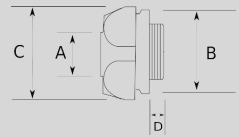

# R3680

EMT BOX, OCTAGONAL - fleksan.com

"Your Conduit Partner"

Infos of R3680 :

-  EMT BOX, OCTAGONAL
-  IP
-  MIN 
-  MAX 
-  CERT
-  R3680

Sizes & Prices :

Product Code	Size	Size	A (mm)	B (mm)	C (mm)	D (mm)	Meters in Pack (шт)	Net Weight (кг/шт)	Export Price (USD/шт)
<b>R368416</b>	1/2"	3/4"	102.00	102.00	38.00		10.00	0,217	2,16
<b>R368618</b>	1/2"	3/4"	102.00	102.00	54.00		6.00	0,283	2,64
<b>R368626</b>	1"		102.00	102.00	54.00		6.00	0,283	2,64