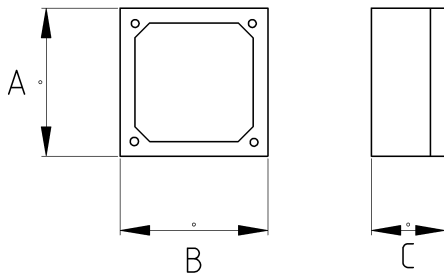

EMT BOX, OCTAGONAL

Технически характеристики

Код продукта	Размер I	A	B	C	D	E	Вес нетто (kg/шт)	Количество в
R468416	1/2"	102.00	102.00	38.00			0,217	10.00
R468618	1/2"	102.00	102.00	54.00			0,283	6.00
R468621	3/4"	102.00	102.00	54.00			0,163	8.00
R468626	1"	102.00	102.00	54.00			0,283	6.00