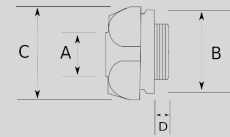

# R3620

EMT BOX, RECTANGULAR - fleksan.com

"Your Conduit Partner"

Infos of R3620 :

- EMT BOX, RECTANGULAR
- IP
- MIN
- MAX
- CERT
- R3620

Sizes & Prices :

Product Code	Size	Size	A (mm)	B (mm)	C (mm)	D (mm)	Meters in Pack (шт)	Net Weight (кг/шт)	Export Price (USD/шт)
R362316	1/2"		102.00	54.00	48.00		12.00	0,218	2,24