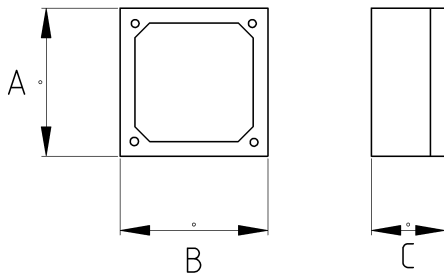

EMT Electrical Junction Box

Технически характеристики

Код продукта	Размер I	A	B	C	D	E	Вес нетто (кг/шт)	Количество в
R466030	1/2"	102.00	54.00	48.00			0,218	12.00