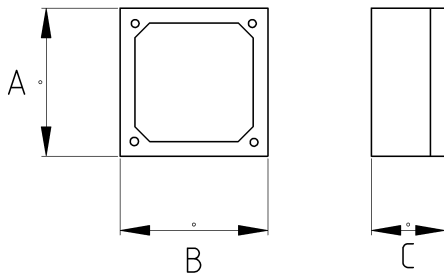

**EMT BOX, RECTANGULAR**

**Технические характеристики**

| Код продукта | Размер I | A      | B     | C     | D | E | Вес нетто (кг/шт) | Количество в |
|--------------|----------|--------|-------|-------|---|---|-------------------|--------------|
| R466030      | 1/2"     | 102.00 | 54.00 | 48.00 |   |   | 0,218             | 12.00        |