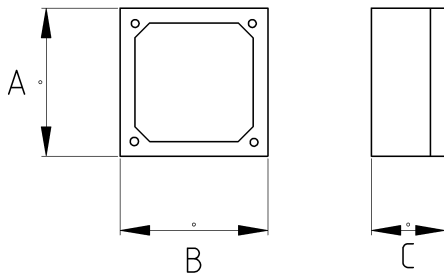

**EMT BOX, SQUARE**

**Технически характеристики**

| Код продукта | Размер I | A      | B      | C     | D | E | Вес нетто (kg/шт) | Количество в |
|--------------|----------|--------|--------|-------|---|---|-------------------|--------------|
| R465042      | 1/2"     | 102.00 | 102.00 | 38.00 |   |   | 0,288             | 8.00         |