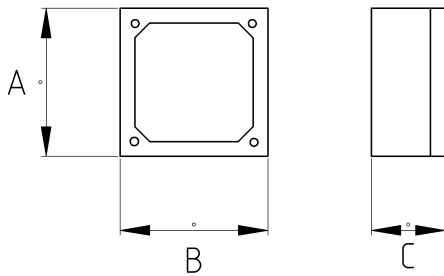

EMT Electrical Junction Box

Технические характеристики

Код продукта	Размер I	A	B	C	D	E	Вес нетто (кг/шт)	Количество в
R466030	1/2"	102.00	54.00	48.00			0,218	12.00