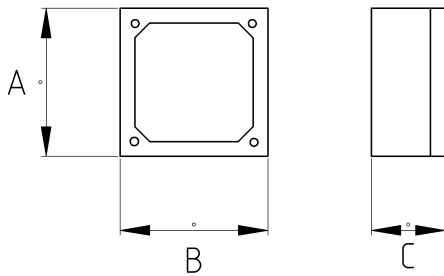

EMT BOX, SQUARE

Технически характеристики

Код продукта	Размер I	A	B	C	D	E	Вес нетто (kg/шт)	Количество в
R465042	1/2"	102.00	102.00	38.00			0,288	8.00