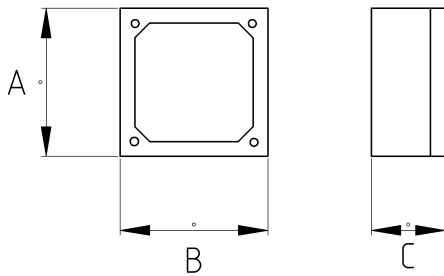

EMT Electrical Junction Box

Технически характеристики

Код продукта	Размер I	A	B	C	D	E	Вес нетто (кг/шт)	Количество в
R465042	1/2"	102.00	102.00	38.00			0,288	8.00