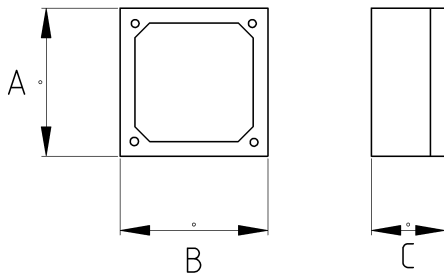

## EMT Electrical Junction Box

### Технически характеристики

Код продукта	Размер I	A	B	C	D	E	Вес нетто (kg/шт)	Количество в
R468040	1/2"	93.00	93.00	40.00			0,217	10.00
R468042	1/2"	93.00	93.00	40.00			0,217	10.00
R468062	1/2"	93.00	93.00	55.00			0,283	6.00
R468065	3/4"	93.00	93.00	55.00			0,163	8.00
R468067	1"	93.00	93.00	55.00			0,283	6.00