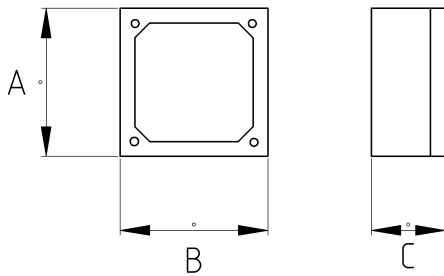

## EMT BOX, RECTANGULAR

### Технические характеристики

Код продукта	Размер I	A	B	C	D	E	Вес нетто (кг/шт)	Количество в
R466030	1/2"	102.00	54.00	48.00			0,218	12.00