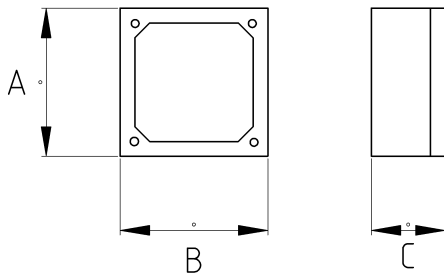

EMT Electrical Junction Box

Технические характеристики

Код продукта	Размер I	A	B	C	D	E	Вес нетто (кг/шт)	Количество в
R464040	1/2"	102.00	102.00	38.00			0,275	8.00
R464042	1/2"	102.00	102.00	38.00			0,301	8.00
R464060	1/2"	102.00	102.00	54.00				6.00
R464062	1/2"	102.00	102.00	54.00			0,343	6.00
R464065	3/4"	102.00	102.00	54.00			0,220	5.00
R464067	1"	102.00	102.00	54.00			0,335	6.00
R464082	1/2"	120.00	120.00	54.00			0,485	16.00
R464085	3/4"	120.00	120.00	54.00			0,485	16.00
R464087	1"	120.00	120.00	54.00				