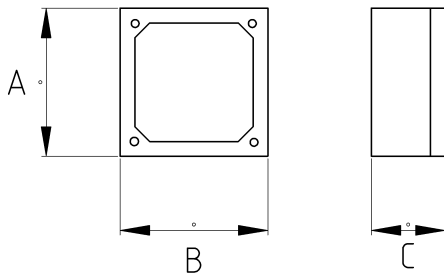

EMT Electrical Junction Box

Технически характеристики

Код продукта	Размер I	A	B	C	D	E	Вес нетто (kg/шт)	Количество в
R465042	1/2"	102.00	102.00	38.00			0,288	8.00