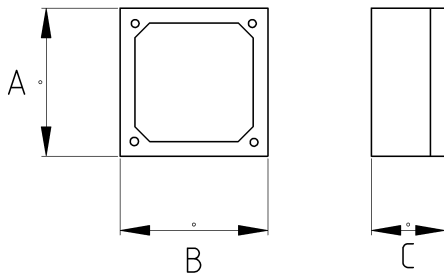

Технические характеристики

Код продукта	Размер I	A	B	C	D	E	Вес нетто (kg/шт)	Количество в
R468040	1/2"	93.00	93.00	40.00			0,217	10.00
R468042	1/2"	93.00	93.00	40.00			0,217	10.00
R468062	1/2"	93.00	93.00	55.00			0,283	6.00
R468065	3/4"	93.00	93.00	55.00			0,163	8.00
R468067	1"	93.00	93.00	55.00			0,283	6.00