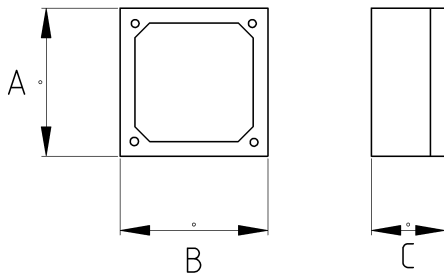

## EMT BOX, OCTAGONAL

### Технические характеристики

Код продукта	Размер I	A	B	C	D	E	Вес нетто (kg/шт)	Количество в
R468040	1/2"	93.00	93.00	40.00			0,217	10.00
R468042	1/2"	93.00	93.00	40.00			0,217	10.00
R468062	1/2"	93.00	93.00	55.00			0,283	6.00
R468065	3/4"	93.00	93.00	55.00			0,163	8.00
R468067	1"	93.00	93.00	55.00			0,283	6.00