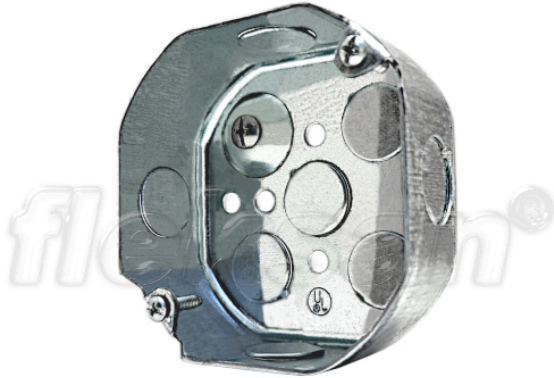

## EMT BOX, OCTAGONAL

### Технические характеристики

Код продукта	Размер I	A	B	C	D	E	Вес нетто (kg/шт)	Количество в
R468040	1/2"	93.00	93.00	40.00			0,217	10.00
R468042	1/2"	93.00	93.00	40.00			0,217	10.00
R468062	1/2"	93.00	93.00	55.00			0,283	6.00
R468065	3/4"	93.00	93.00	55.00			0,163	8.00
R468067	1"	93.00	93.00	55.00			0,283	6.00