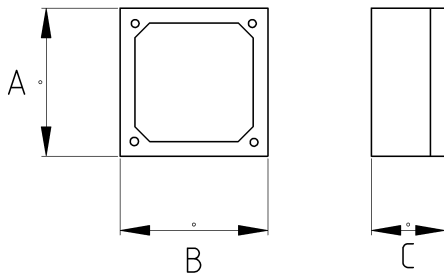

EMT BOX, SQUARE

Технические характеристики

| Код продукта | Размер I | A | B | C | D | E | Вес нетто (кг/шт) | Количество в |
|--------------|----------|--------|--------|-------|---|---|-------------------|--------------|
| R465042 | 1/2" | 102.00 | 102.00 | 38.00 | | | 0,288 | 8.00 |