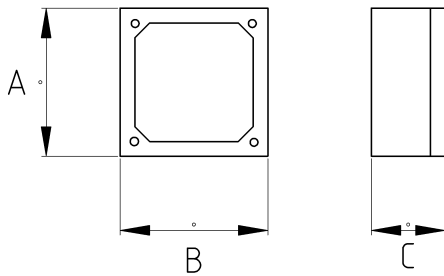

## EMT Electrical Junction Box

- материал : горячее цинкование

- цвет : 9004

### Технические характеристики

Код продукта	Размер I	Размер II	A	B	C	D	E	F	Вес нетто (кг/шт)	Количество в
R468940	1/2"		93.00	93.00	40.00				0,217	10.00
R468942	1/2"	3/4"	93.00	93.00	40.00				0,217	10.00
R468962	1/2"	3/4"	93.00	93.00	55.00				0,283	6.00
R468965	3/4"		93.00	93.00	55.00				0,163	8.00
R468967	1"		93.00	93.00	55.00				0,283	6.00