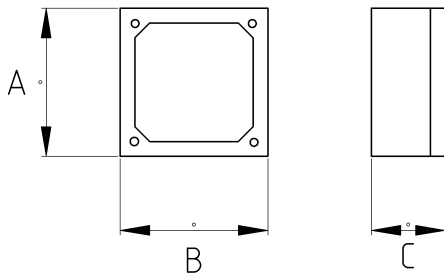

EMT Electrical Junction Box

- материал : горячее цинкование

Технические характеристики

Код продукта	Размер I	Размер II	A	B	C	D	E	F	Вес нетто (кг/шт)	Количество в
R468040	1/2"		93.00	93.00	40.00				0,217	10.00
R468042	1/2"	3/4"	93.00	93.00	40.00				0,217	10.00
R468062	1/2"	3/4"	93.00	93.00	55.00				0,283	6.00
R468065	3/4"		93.00	93.00	55.00				0,163	8.00
R468067	1"		93.00	93.00	55.00				0,283	6.00