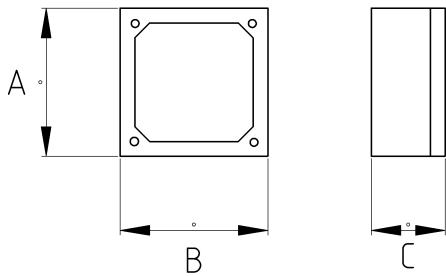

## EMT BOX COVER, OCTAGONAL

### Технические характеристики

Код продукта	Размер l	A	B	C	D	E	Вес нетто (кг/шт)	Количество в
R469040		96.00	96.00	1.70			0,101	50.00
R469080		120.00	120.00	1.70			0,182	25.00