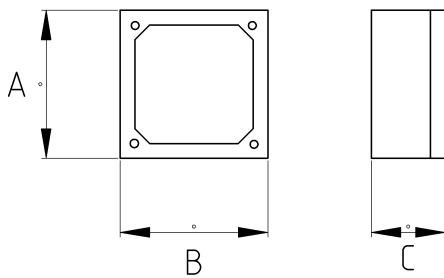

• материал : замак

Технически характеристики

Код продукта	Размер I	A	B	C	D	E	F	Вес нетто (kg/шт)	Количество в
R372016	1/2"								
R372021	3/4"								
R372026	1"								