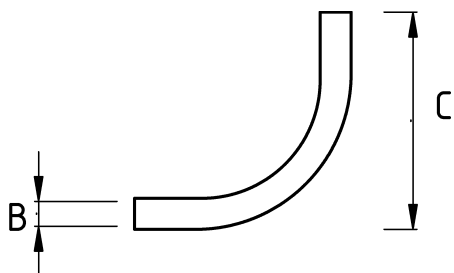

## EMT COMPRESSION CONNECTOR 90

### Технически характеристики

Код продукта	Размер I	A	B	C	D	E	Вес нетто (кг/шт)	Количество в
R390016	1/2"						0,073	50.00
R390021	3/4"						0,115	50.00
R390026	1"							
R390035	1 1/4"							
R390040	1 1/2"							
R390052	2"							