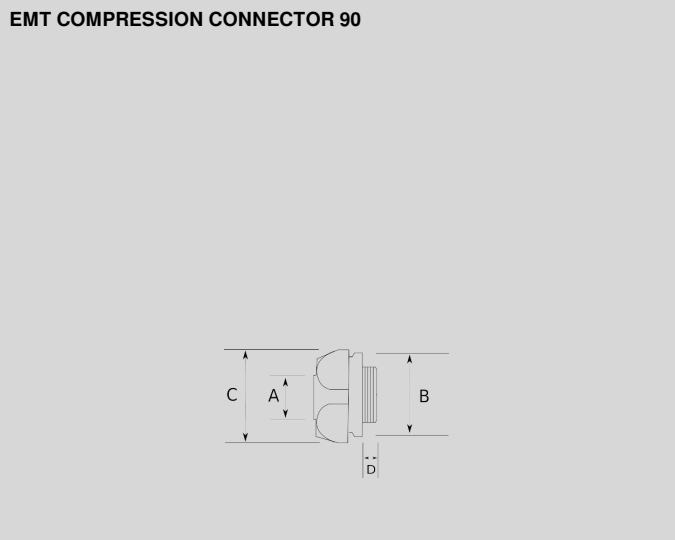

R3900

EMT COMPRESSION CONNECTOR 90 - fleksan.com

"Your Conduit Partner"

Infos of R3900 :

- EMT COMPRESSION CONNECTOR 90
- IP
- MIN
- MAX
- CERT
- R3900

Sizes & Prices :

Product Code	Size	Size	A (mm)	B (mm)	C (mm)	D (mm)	Meters in Pack (шт)	Net Weight (кг/шт)
R390016	1/2"						50.00	0,073
R390021	3/4"						50.00	0,115
R390026	1"							0,000
R390035	1 1/4"							0,000
R390040	1 1/2"							0,000
R390052	2"							0,000