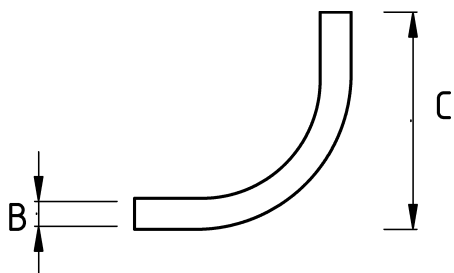

## EMT COMPRESSION CONNECTOR 90

### Технические характеристики

Код продукта	Размер I	A	B	C	D	E	Вес нетто (кг/шт)	Количество в
R390016	1/2"						0,073	50.00
R390021	3/4"						0,115	50.00
R390026	1"							
R390035	1 1/4"							
R390040	1 1/2"							
R390052	2"							