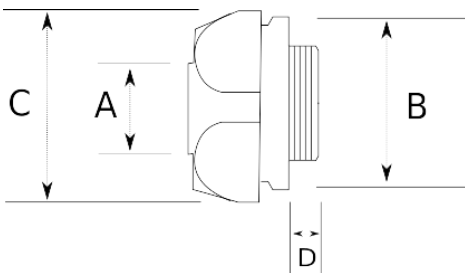

**EMT COMPRESSION CONNECTOR, STEEL,
FEMALE**

Технические характеристики

Код продукта	Размер I	A	B	C	D	E	Вес нетто (кг/шт)	Количество в
R420016	1/2"							
R420021	3/4"						0,058	50.00
R420026	1"						0,073	40.00
R420035	1 1/4"							
R420040	1 1/2"							
R420052	2"							