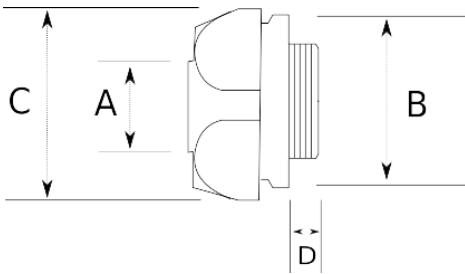

## EMT COMPRESSION CONNECTOR, STEEL, MALE

### Технически характеристики

Код продукта	Размер I	A	B	C	D	E	Вес нетто (kg/шт)	Количество в
R400016	1/2"						0,050	80.00
R400021	3/4"						0,070	50.00
R400026	1"						0,110	40.00
R400035	1 1/4"						0,168	20.00
R400040	1 1/2"						0,203	12.00
R400052	2"						0,280	8.00
R400063	2 1/2"						0,691	4.00
R400078	3"							
R400102	4"						1,148	12.00