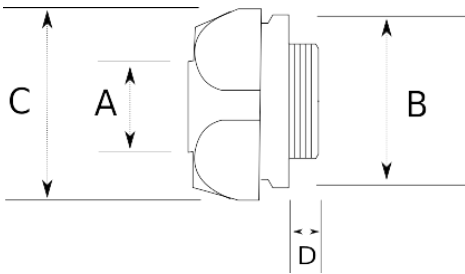

## EMT COMPRESSION CONNECTOR

### Технически характеристики

Код продукта	Размер I	A	B	C	D	E	Вес нетто (kg/шт)	Количество в
R300016	1/2"						0,034	100.00
R300021	3/4"						0,049	50.00
R300026	1"						0,067	50.00
R300035	1 1/4"						0,112	25.00
R300040	1 1/2"						0,148	20.00
R300052	2"							
R300063	2 1/2"							
R300078	3"							
R300102	4"						0,903	16.00