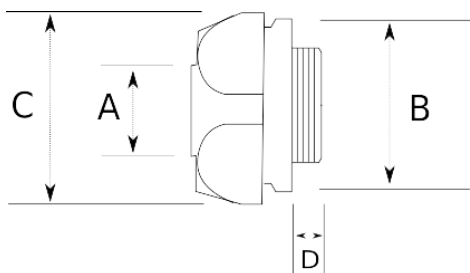

EMT COMPRESSION CONNECTOR

Технически характеристики

Код продукта	Размер I	A	B	C	D	E	Вес нетто (kg/шт)	Количество в
R300016	1/2"						0,034	100.00
R300021	3/4"						0,049	50.00
R300026	1"						0,067	50.00
R300035	1 1/4"						0,112	25.00
R300040	1 1/2"						0,148	20.00
R300052	2"							
R300063	2 1/2"							
R300078	3"							
R300102	4"						0,903	16.00