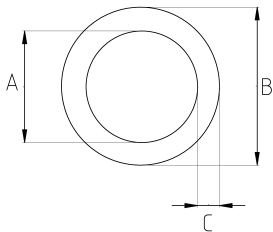

## Aluminum EMT

- Aluminum core
- Easy carry and montage
- EMT interior coating provides a smooth surface for faster wire pulling
- Aluminum EMT is manufactured 10-feet (3,05 meters) lengths

### Технически характеристики

Код продукта	Размер I	A	B	C	D	E	Вес нетто (kg/м)	Количество в
RA016	1/2"	16.09	17.93	0.92			0,128	30.50
RA021	3/4"	21.32	23.42	1.05			0,200	30.50
RA026	1"	26.94	29.54	1.31			0,299	30.50