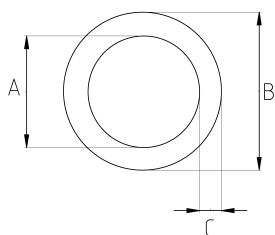

Aluminum EMT

- Aluminum core
- Easy carry and montage
- EMT interior coating provides a smooth surface for faster wire pulling
- Aluminum EMT is manufactured 10-feet (3,05 meters) lengths

Технически характеристики

Код продукта	Размер I	A	B	C	D	E	Вес нетто (kg/м)	Количество в
RA016	1/2"	16.09	17.93	0.92			0,128	30.50
RA021	3/4"	21.32	23.42	1.05			0,200	30.50
RA026	1"	26.94	29.54	1.31			0,299	30.50