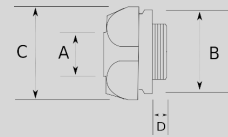

# R8000

EMT CONDUIT BENDER - fleksan.com

"Your Conduit Partner"

Infos of R8000 :

- ☁
- IP
- MIN
- MAX
- CERT
- R8000

EMT CONDUIT BENDER

Sizes & Prices :

Product Code	Size	Size	A (mm)	B (mm)	C (mm)	D (mm)	Meters in Pack (шт)	Net Weight (кг/шт)	Export Price (USD/шт)
R800016	1/2"						1.00	2,570	49,55
R801621	3/4"	1/2"					1.00	1,890	54,95
R802126	1"	3/4"					1.00	2,500	97,49
R802635	1 1/4"	1"					1.00	0,000	137,71