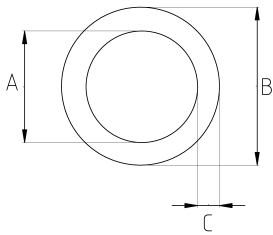

EMT Conduit Colored

- материал : сталь
- цвет : 9004

Технические характеристики

Код продукта	Размер I	A	B	C	D	E	F	Вес нетто (kg/м)	Количество в
RL916	1/2"	16.43	17.93	0.75				0,277	30.50
RL921	3/4"	21.72	23.42	0.85				0,419	30.50
RL926	1"	27.34	29.54	1.10				0,704	30.50
RL935	1 1/4"	35.95	38.35	1.20				1,010	15.25
RL940	1 1/2"	41.80	44.20	1.20				1,169	15.25
RL952	2"	53.02	55.80	1.30				1,616	15.25