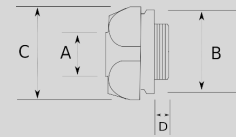

R4760

EMT CONDULET, ALUMINUM, SET SCREW T TYPE - fleksan.com

"Your Conduit Partner"

Infos of R4760 :

- 
- IP
- MIN 
- MAX 
- CERT
- R4760

EMT CONDULET, ALUMINUM, SET SCREW T TYPE

Sizes & Prices :

Product Code	Size	Size	A (mm)	B (mm)	C (mm)	D (mm)	Meters in Pack (шт)	Net Weight (кг/шт)	Export Price (USD/шт)
R476626	1"							0,000	15,60

Accessories :

EMT ONE HOLE STRAP

R3810

EMT ONE HOLE STRAP

EMT CONDUIT HDG UL

RC

Passive Fire Protection No.1

EMT RAIL CLIP