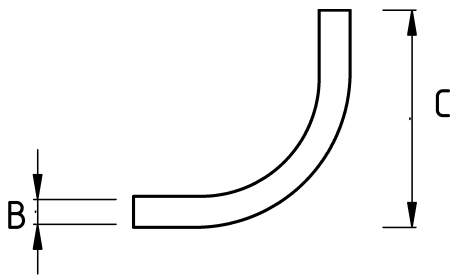

## EMT PULLING ELBOW, INSIDE CORNER SET SCREW 90

### Технические характеристики

Код продукта	Размер I	A	B	C	D	E	Вес нетто (кг/шт)	Количество в
R395016	1/2"						0,070	40.00
R395021	3/4"						0,090	20.00
R395026	1"						0,106	16.00