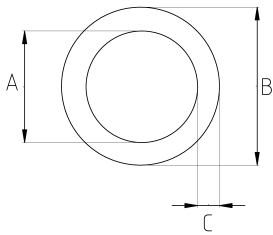

EMT Conduit Copper

- материал : Медный

Технические характеристики

Код продукта	Размер I	A	B	C	D	E	F	Вес нетто (кг/м)	Количество в
RC513	3/8"	13.50	15.00	0.75				0,264	25.00
RC516	1/2"	16.50	18.00	0.75				0,321	25.00
RC521	3/4"	20.50	22.00	0.75					25.00
RC526	1"	28.00	30.00	1.00					25.00