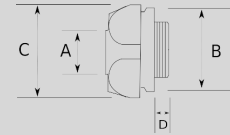

R4550

EMT COUPLING, STEEL, SET SCREW - fleksan.com

"Your Conduit Partner"

Infos of R4550 :

-
- IP
- MIN
- MAX
- CERT
- R4550

EMT COUPLING, STEEL, SET SCREW

Sizes & Prices :

Product Code	Size	Size	A (mm)	B (mm)	C (mm)	D (mm)	Meters in Pack (шт)	Net Weight (кг/шт)	Export Price (USD/шт)
R455016	1/2"						100.00	0,031	0,55
R455021	3/4"						50.00	0,048	0,69
R455026	1"						40.00	0,077	0,93
R455035	1 1/4"							0,000	2,03
R455040	1 1/2"							0,000	2,48
R455052	2"						10.00	0,237	3,63
R455063	2 1/2"							0,000	9,88
R455078	3"						3.00	0,743	11,25
R455102	4"						8.00	0,741	14,71