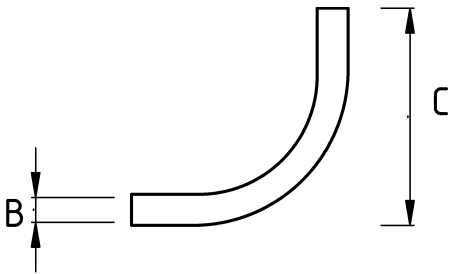

EMT ELBOW 45

Technical Details

Product Code	Size I	A	B	C	D	E	Net Weight (kg/шт)	In Pack (шт)
R440016	1/2"						0,102	15.00
R440021	3/4"						0,180	80.00
R440026	1"						0,228	40.00
R440035	1 1/4"							
R440040	1 1/2"							
R440052	2"						0,851	10.00
R440063	2 1/2"							
R440078	3"							
R440102	4"							