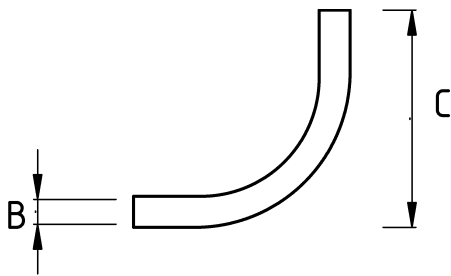

## EMT ELBOW 90

### Технические характеристики

Код продукта	Размер I	A	B	C	D	E	Вес нетто (kg/шт)	Количество в
R490916	1/2"	15.80	17.93	16.00	0.48		0,071	24.00
R490921	3/4"	20.90	23.42	17.80	0.83		0,125	80.00
R490926	1"	26.60	29.54	20.80	1.26		0,228	40.00
R490935	1 1/4"	35.10	38.35	23.40	1.80		0,540	20.00
R490940	1 1/2"	40.90	44.20	31.20	1.80		0,776	10.00
R490952	2"	51.90	55.80	38.60	1.80		1,247	5.00