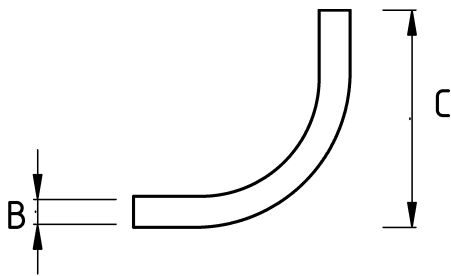

EMT ELBOW 90

Технически характеристики

Код продукта	Размер I	A	B	C	D	E	Вес нетто (kg/шт)	Количество в
R490916	1/2"	15.80	17.93	16.00	0.48		0,071	24.00
R490921	3/4"	20.90	23.42	17.80	0.83		0,125	80.00
R490926	1"	26.60	29.54	20.80	1.26		0,228	40.00
R490935	1 1/4"	35.10	38.35	23.40	1.80		0,540	20.00
R490940	1 1/2"	40.90	44.20	31.20	1.80		0,776	10.00
R490952	2"	51.90	55.80	38.60	1.80		1,247	5.00