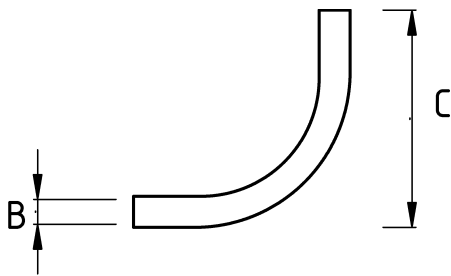

## EMT ELBOW 90

### Технические характеристики

Код продукта	Размер I	A	B	C	D	E	Вес нетто (kg/шт)	Количество в
R490016	1/2"	15.80	17.93	16.00	0.48		0,071	24.00
R490021	3/4"	20.90	23.42	17.80	0.83		0,125	80.00
R490026	1"	26.60	29.54	20.80	1.26		0,228	40.00
R490035	1 1/4"	35.10	38.35	23.40	1.80		0,540	20.00
R490040	1 1/2"	40.90	44.20	31.20	1.80		0,776	10.00
R490052	2"	51.90	55.80	38.60	1.80		1,247	5.00
R490063	2 1/2"	69.40	73.03				1,677	3.00
R490078	3"	85.20	88.90				2,831	1.00
R490102	4"	110.10	114.30				4,951	1.00